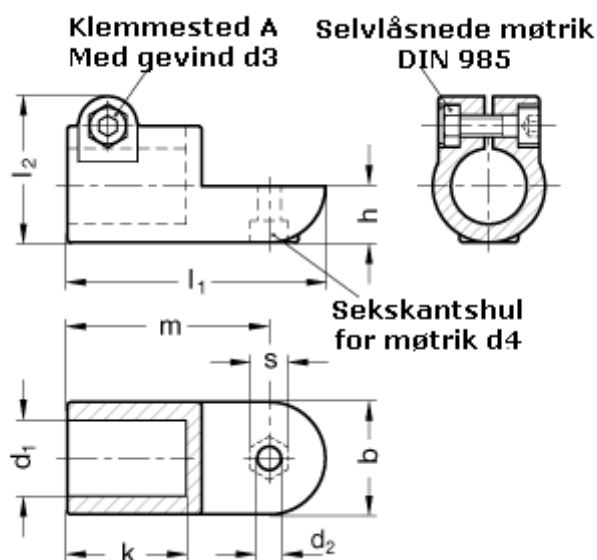

Varenummer: 20276B42MZ2BL  
Beskrivelse: E+G laskeforbindelse  
GN276-B42-MZ-2-BL

## Mål

$b = 65$	$m = 115$
$d_1 = B42$	$s = 17$
$d_2 = 10.2$	
$d_3 = M10$	
$d_4 = M10$	
$k = 74.0$	
$l_1 = 148$	
$l_2 = 77.5$	